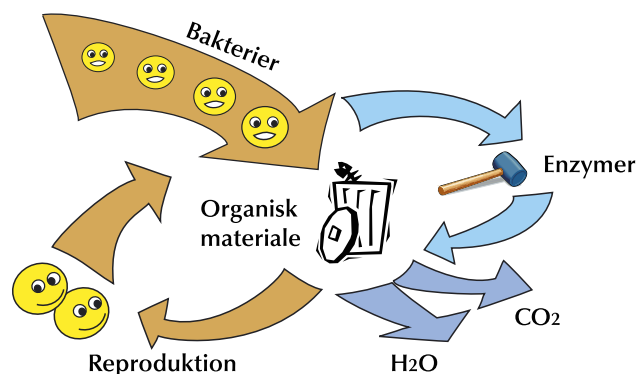

PRO HÅR & KROPS-SHAMPOO

Hår- & kropsshampoo med glycerin er en mild og hudvenlig shampoo der bevarer hudens naturlige fugtighedsbalance. Fjerner effektivt snavs og efterlader huden blød og smidig med en behagelig og frisk duft.

Parfumen er ifra certificeret. Velegnet til hyppig vask.

Emballager: 300 ml, 5 kg, m.m.

Lotus

- naturens eget rengøringsystem

- kraftfuld og effektiv hygiejne

www.proren.dk

Lotus - naturens eget rengøringsystem

- kraftfuld og effektivt hygiejne

PRO-REN er førende i udviklingen af produkter baseret på naturlige og ufarlige mikroorganismer der findes overalt i vore omgivelser. Når den ønskede stamme af mikroorganismer er fundet foregår der afsluttende laboratorie processer f.eks. Sining, sikkerhedstest, kvalitetstest samt ikke mindst afprøvning i praksis. Derefter tilsættes bakterie sporene de enkelte produkter for igen at vågne op når de kommer i kontakt med organisk materiale. Mikroorganismene nedbryder og eliminerer organisk materiale der er årsagen til bl.a. dårlig lugt, dårlig hygiejne m.m. Rengør steder hvor andre rengøringsmidler er uanvendelige. Når alt organisk materiale er "spist" dør eller indgår mikroorganismene i den naturlige fauna - uden skade for mennesker, dyr og miljø. Derfor kalder vi det naturens eget rengøringsystem.